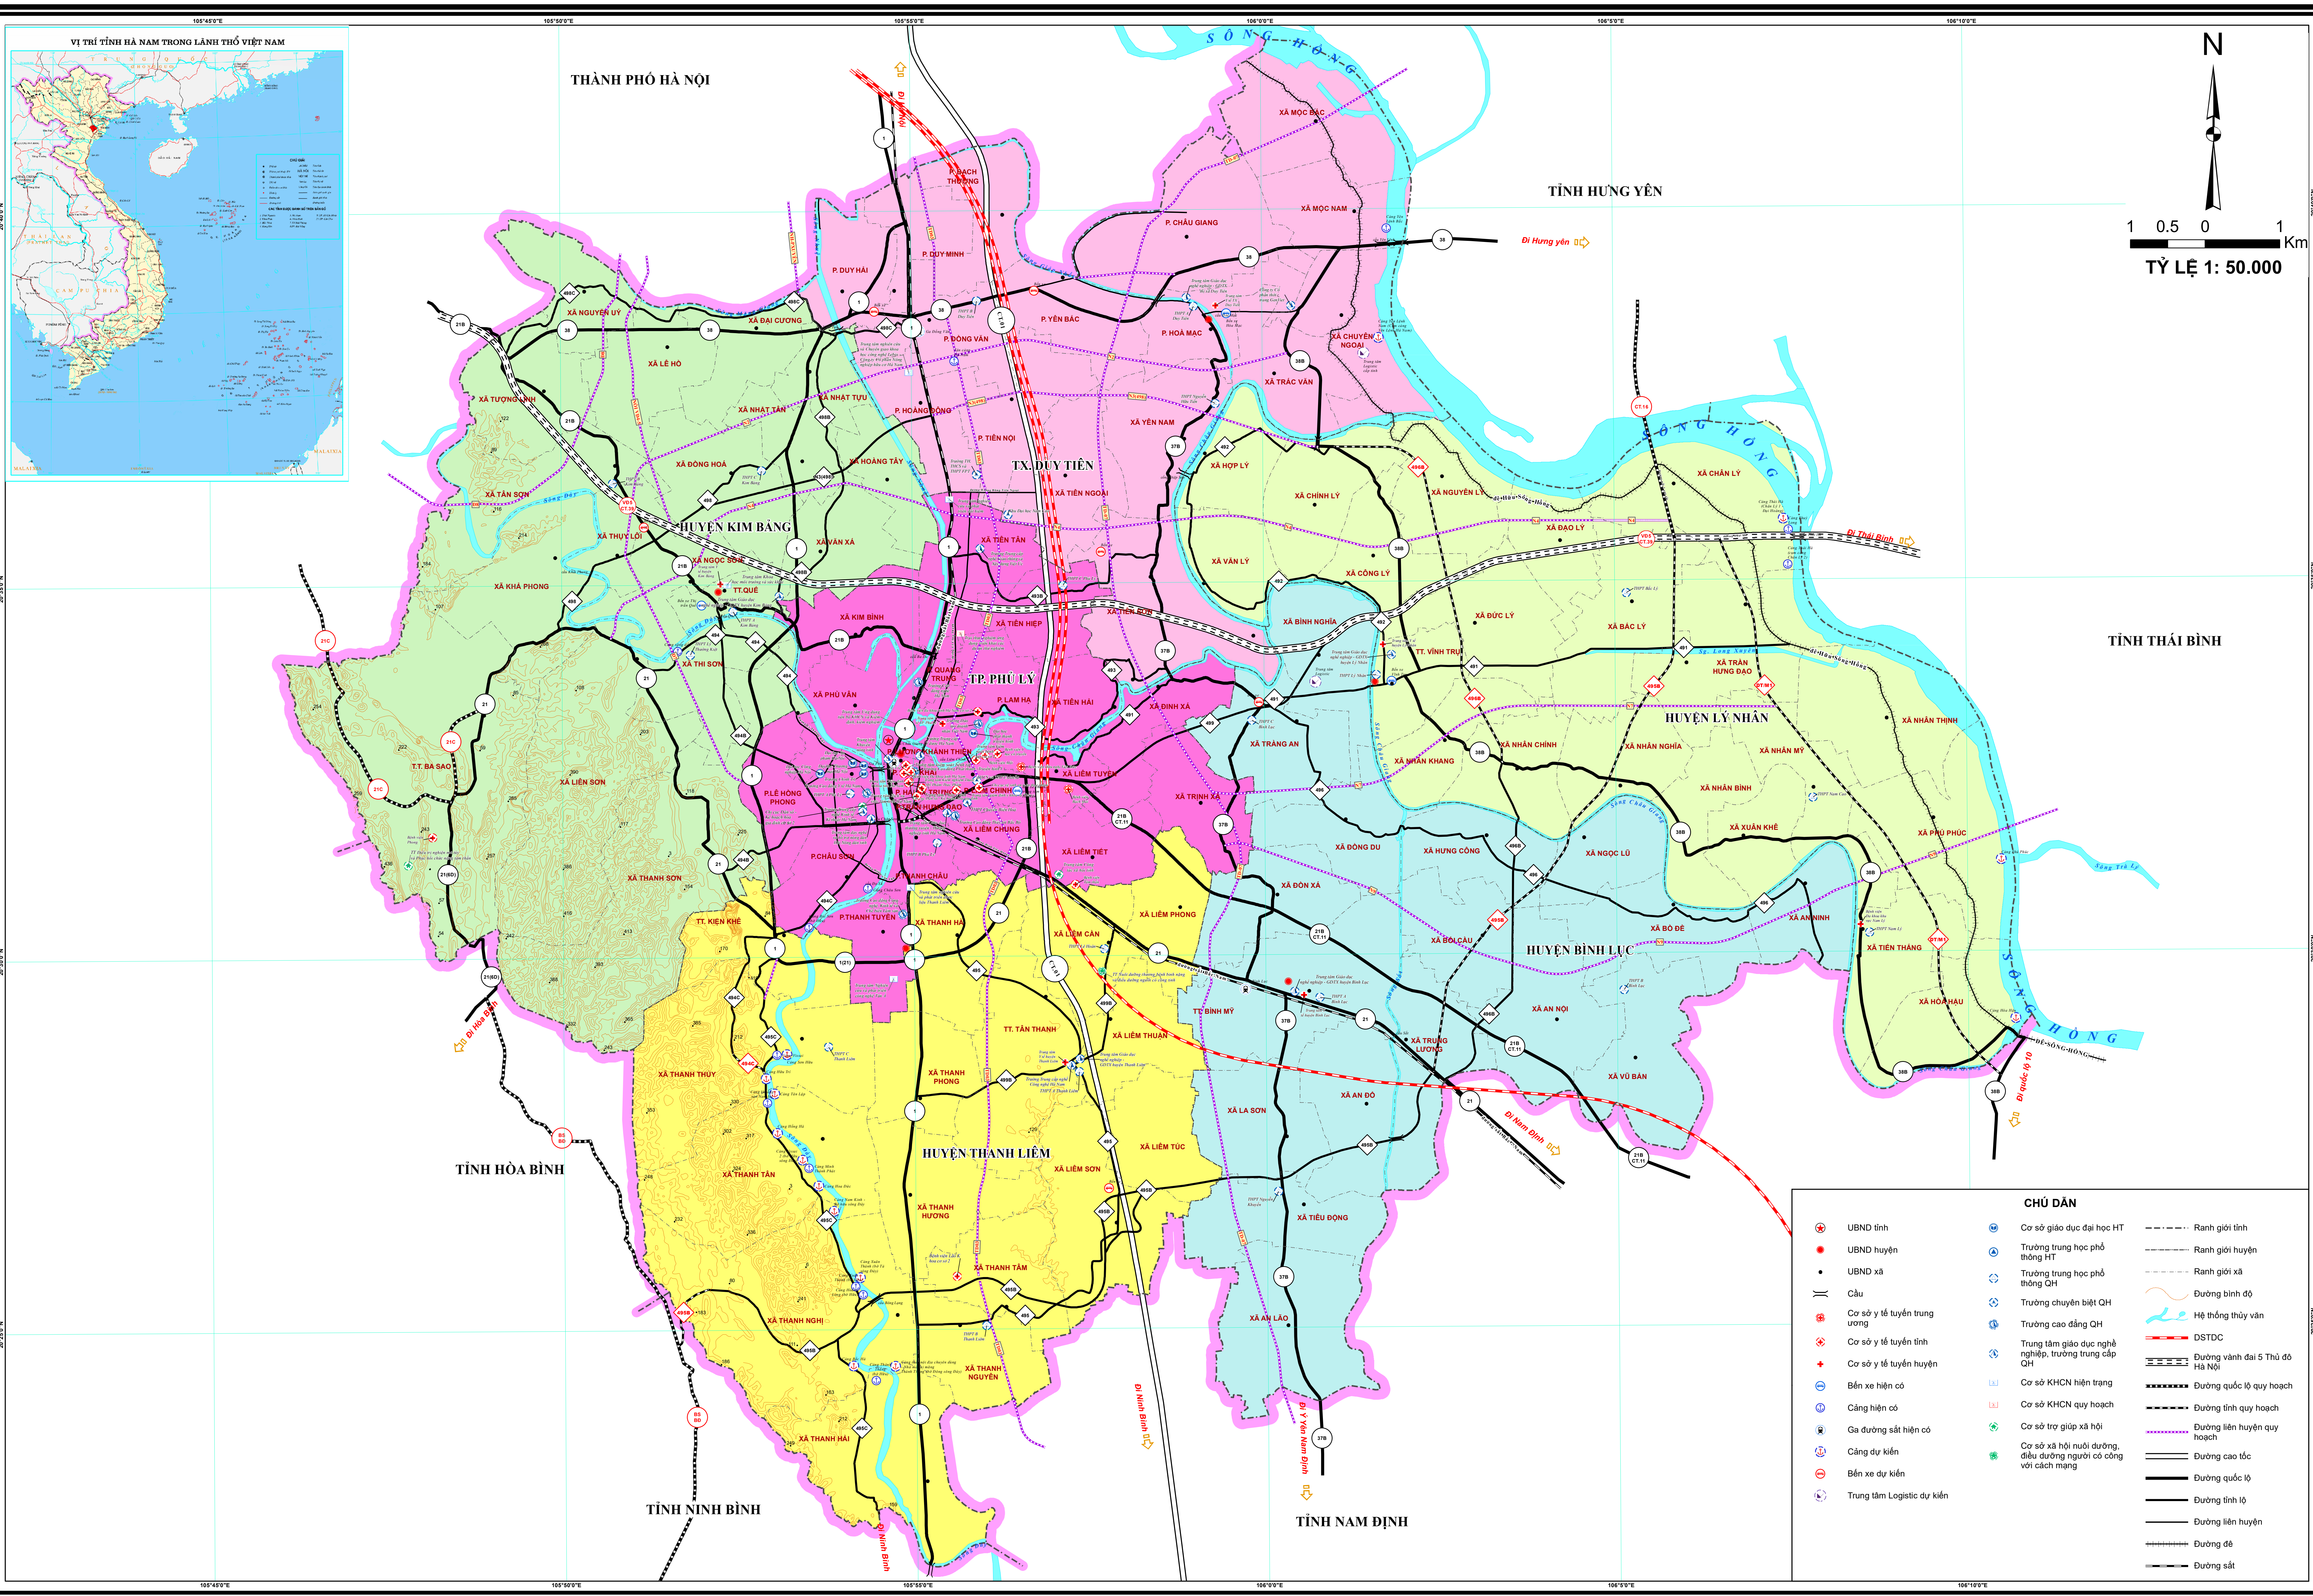

SƠ ĐỒ PHƯƠNG ÁN PHÁT TRIỂN KẾT CẤU HẠ TẦNG XÃ HỘI (GIÁO DỤC VÀ ĐÀO TẠO, GIÁO DỤC NGHỀ NGHIỆP; Y TẾ; KHOA HỌC VÀ CÔNG NGHỆ; BẢO TRỢ XÃ HỘI CÔNG LẬP) TỈNH HÀ NAM THỜI KỲ 2021-2030, TẦM NHÌN ĐẾN NĂM 2050

CHỦ ĐÁN

	UBND tỉnh		Cơ sở giáo dục đại học HT		Ranh giới tỉnh
	UBND huyện		Trường trung học phổ thông HT		Ranh giới huyện
	UBND xã		Trường trung học phổ thông QH		Ranh giới xã
	Cầu		Trường chuyên biệt QH		Đường bình độ
	Cơ sở y tế tuyến trung ương		Trường cao đẳng QH		Hệ thống thủy văn
	Cơ sở y tế tuyến tỉnh		Trung tâm giáo dục nghề nghiệp, trường trung cấp QH		DSTD
	Cơ sở y tế tuyến huyện		Cơ sở y tế tuyến huyện		Đường vành đai 5 Thủ đô Hà Nội
	Bến xe hiện có		Cơ sở KHCN hiện trạng		Đường quốc lộ quy hoạch
	Cảng hiện có		Cơ sở KHCN quy hoạch		Đường tỉnh quy hoạch
	Ga đường sắt hiện có		Cơ sở trợ giúp xã hội		Đường liên huyện quy hoạch
	Cảng dự kiến		Cơ sở xã hội nuôi dưỡng, điều dưỡng người có công với cách mạng		Đường cao tốc
	Bến xe dự kiến				Đường quốc lộ
	Trung tâm Logistic dự kiến				Đường tỉnh lộ
					Đường liên huyện
					Đường đê
					Đường sắt